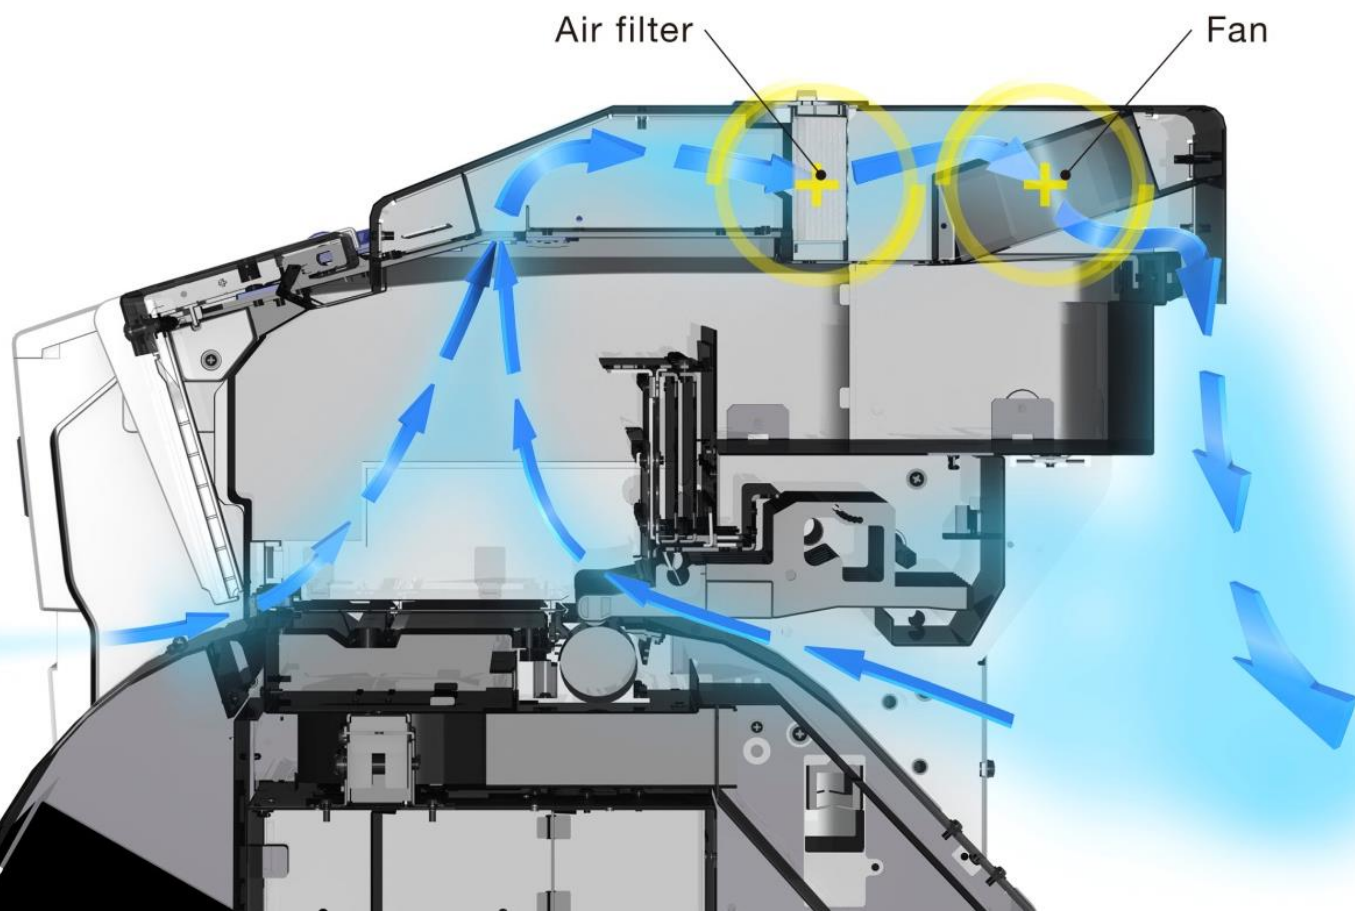

Система сбора чернильной пыли

Чернильные капли, не попавшие на носитель, остаются внутри принтера и могут вызвать различные неприятности – от марашек при печати следующего тиража до поломки печатающей головы.

Новая система сбора пыли, основанная на направленном потоке воздуха направляет остатки чернил в фильтр и выводит из печатного тракта наружу.