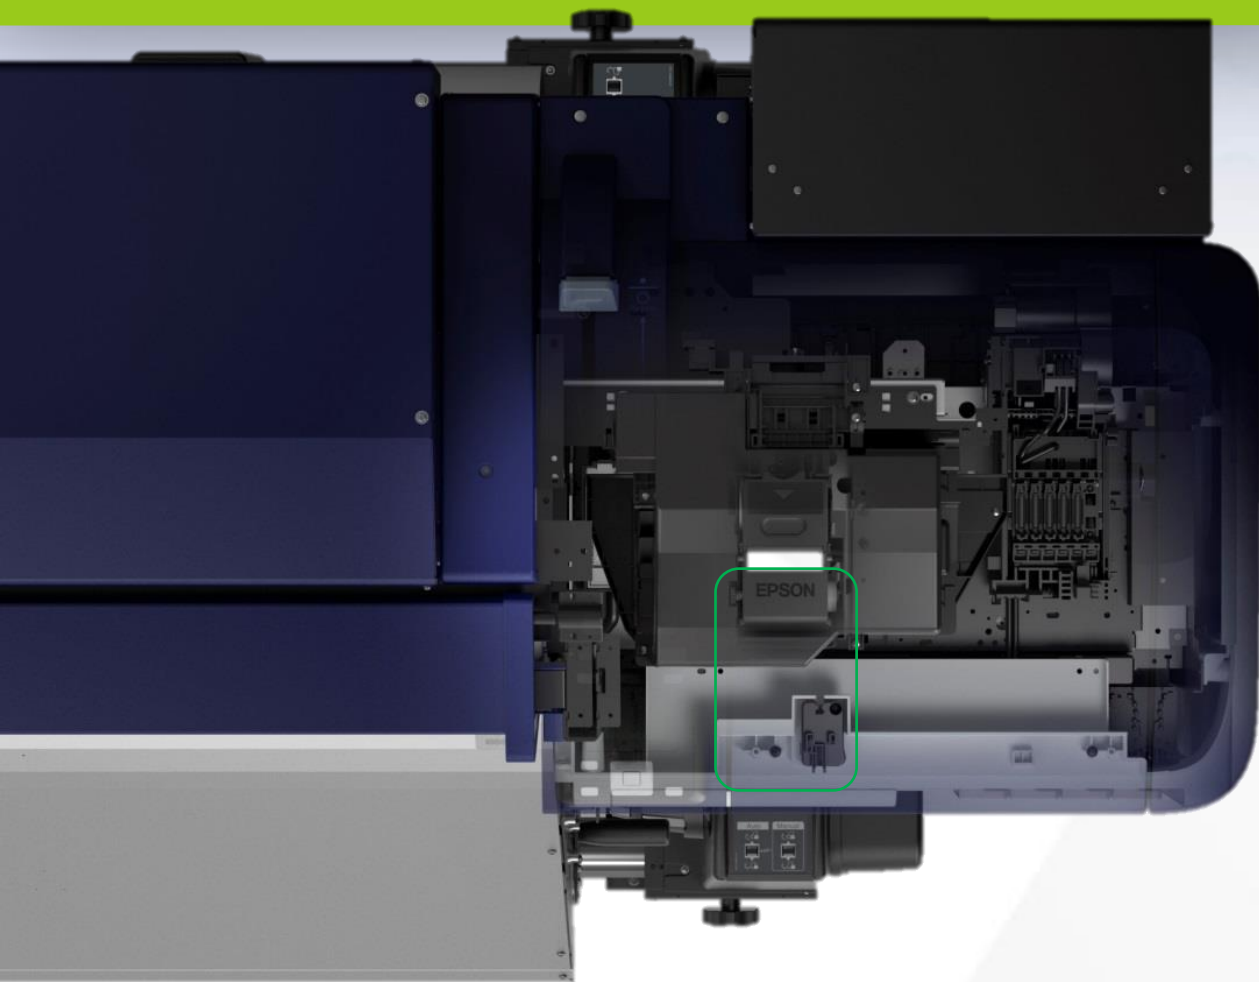

# Новая, более прочная станина

**Подставка, «ноги» принтера, была полностью переработана**

- Устойчивая, сверхпрочная конструкция
- Никакой дополнительной калибровки и юстировки при установке\*.

\*Может потребоваться регулировка, если пол неровный

# Система механической очистки печатающей головы

Сменный блок механической очистки представляет собой текстильное полотно, циклично очищающее поверхность головы и удаляющее чернила, пыль, бумажный мусор с головы и капли.