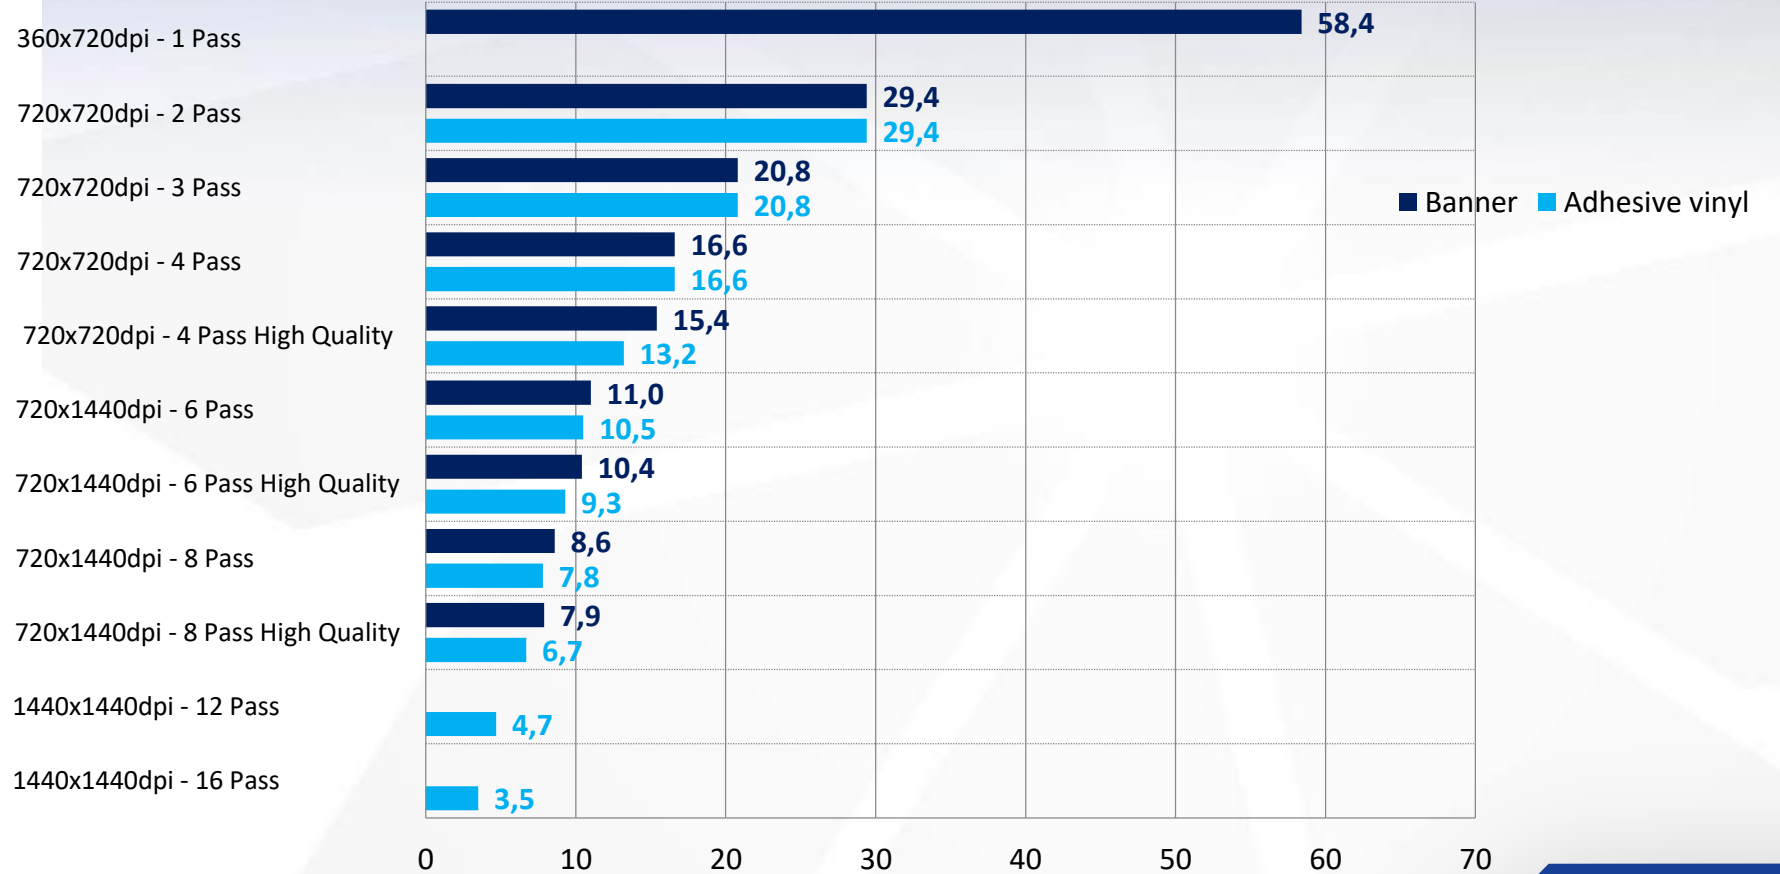

Epson SureColor SC-S40610: скоростные характеристики