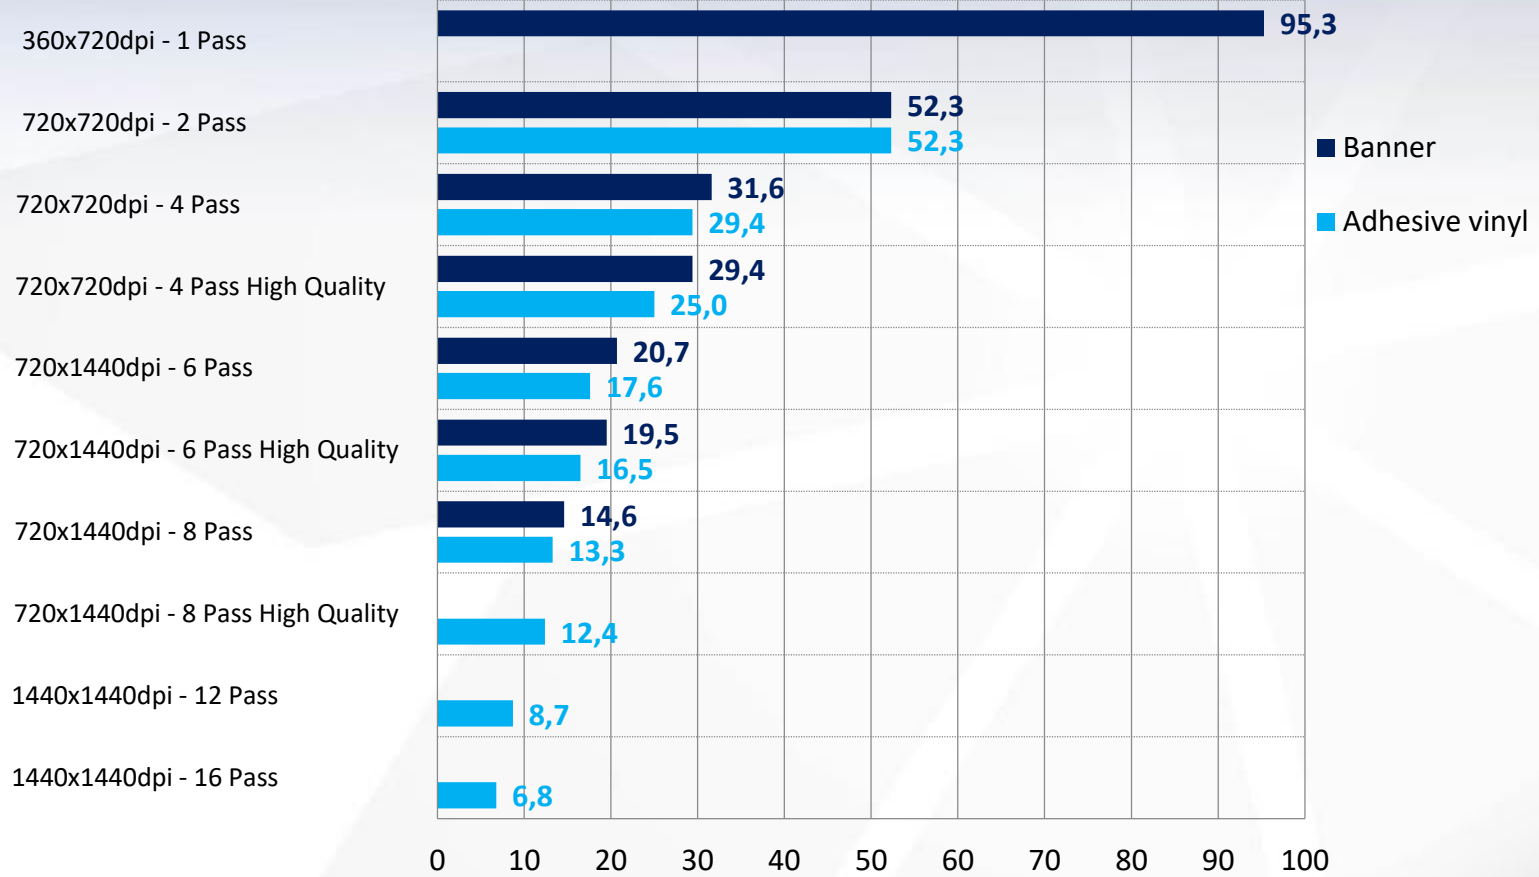

Epson SureColor SC-S60610: скоростные характеристики