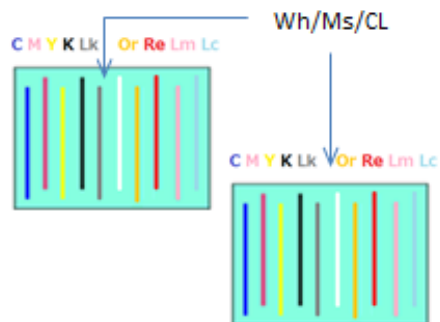

# Печатающая голова PrecisionCore TFP

PRECISIONCORE

Создана для промышленной печати

Новые SureColor SC-S – единственные на рынке экосольвентные принтеры с печатающими головами конфигурации 360x10.

Размер капли – всего 4,2 пл.

Все это позволяет добиваться непревзойденного качества на высоких скоростях.

И да, она действительно прочная!

SC-S40600

SC-S60600

SC-S80600

# Новые узлы подачи носителя

- Новая система протяжки носителя – никаких перекосов даже на высокой скорости.
- Новый фрикционный ролик большего диаметра решает проблему работы с плотными носителями.

## Advanced Auto Tension Control

Сердце механизма подачи носителя – система контроля натяжения.

Она мониторит натяжение в двух точках – размотке рулона и протяжке носителя на печатном столе.

Баланс натяжения вперед – на печатном столе и натяжения назад – на размотке рулона позволяет добиться идеального результата.