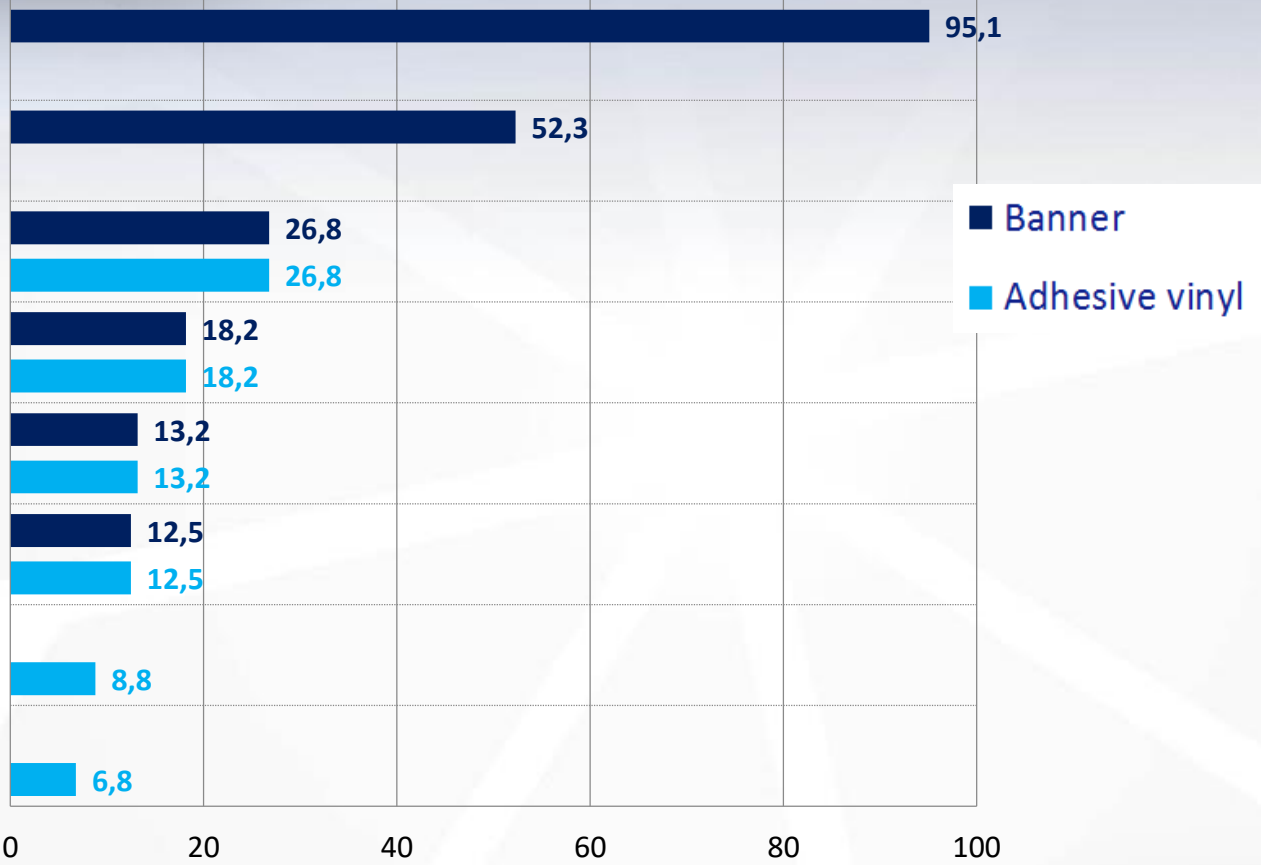

720x1440dpi - 16 Pass