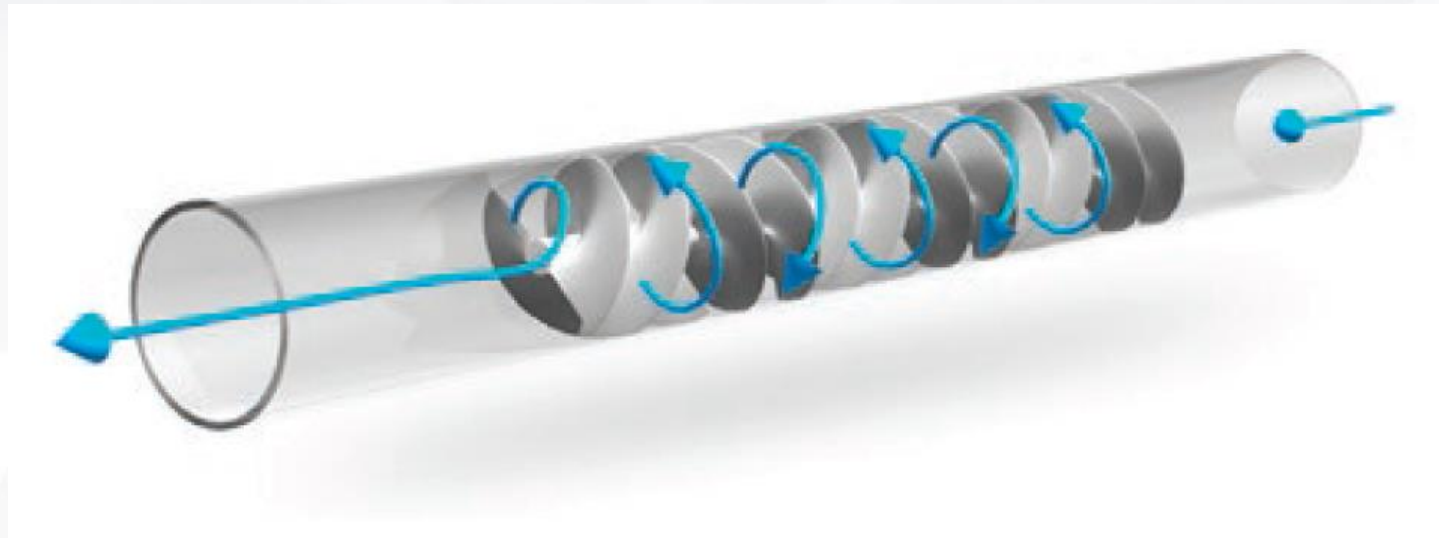

Система циркуляции чернил

Система циркуляции стабилизирует состояние чернил, циклично циркулируя их внутри печатного тракта.

Система расположена в трубках перед печатающей головкой, что исключает попадание расслоившихся чернил в дюзы.

Стабильная цветопередача даже на высокой скорости.

Безопасная печать даже после простоя.