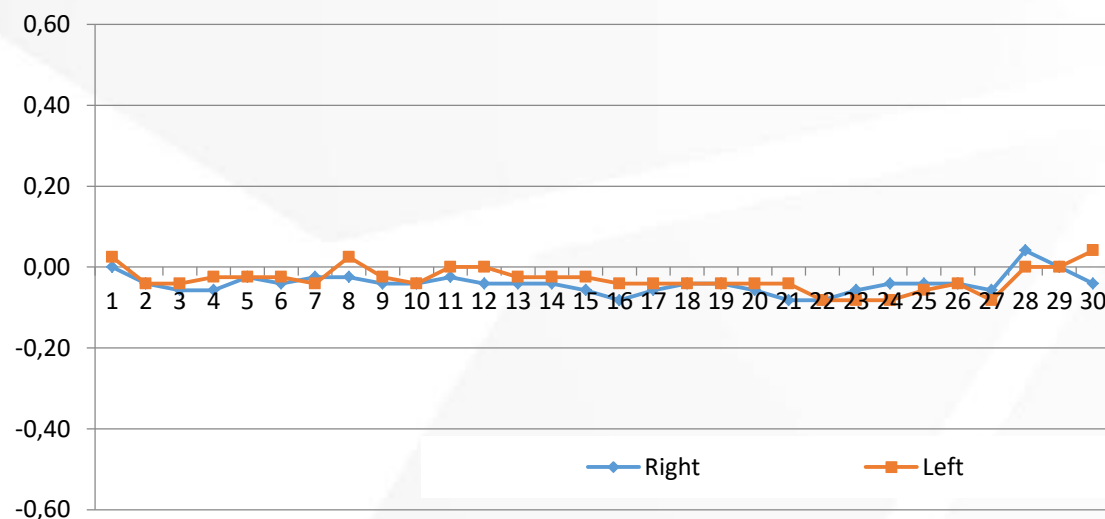

Автоматическая система контроля натяжения

Результат – всегда аккуратные отпечатки любой длины, от метра до рулона

Epson SC-S60610