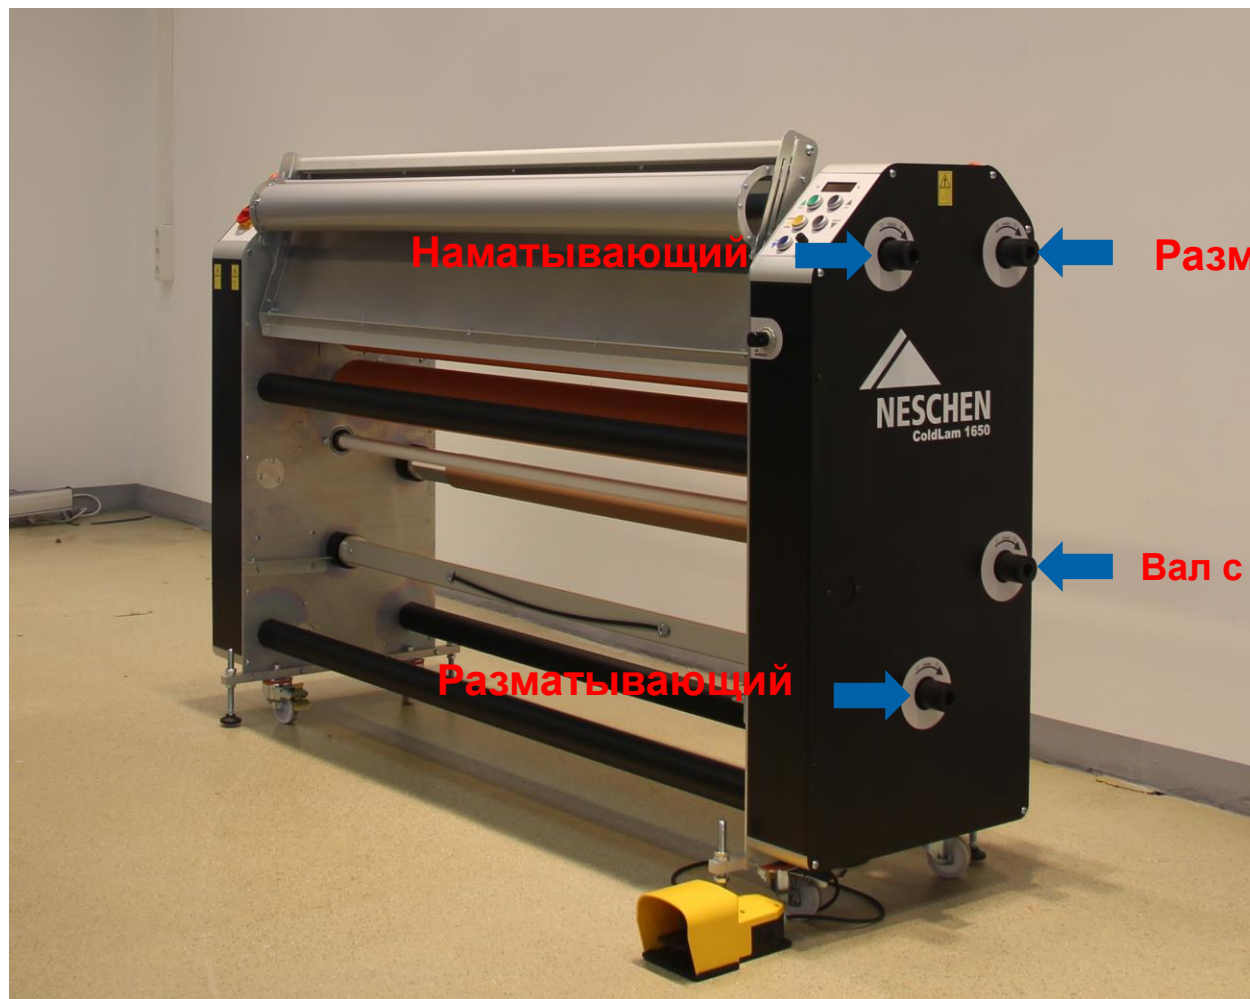

Neschen Coldlam 1650 - валы