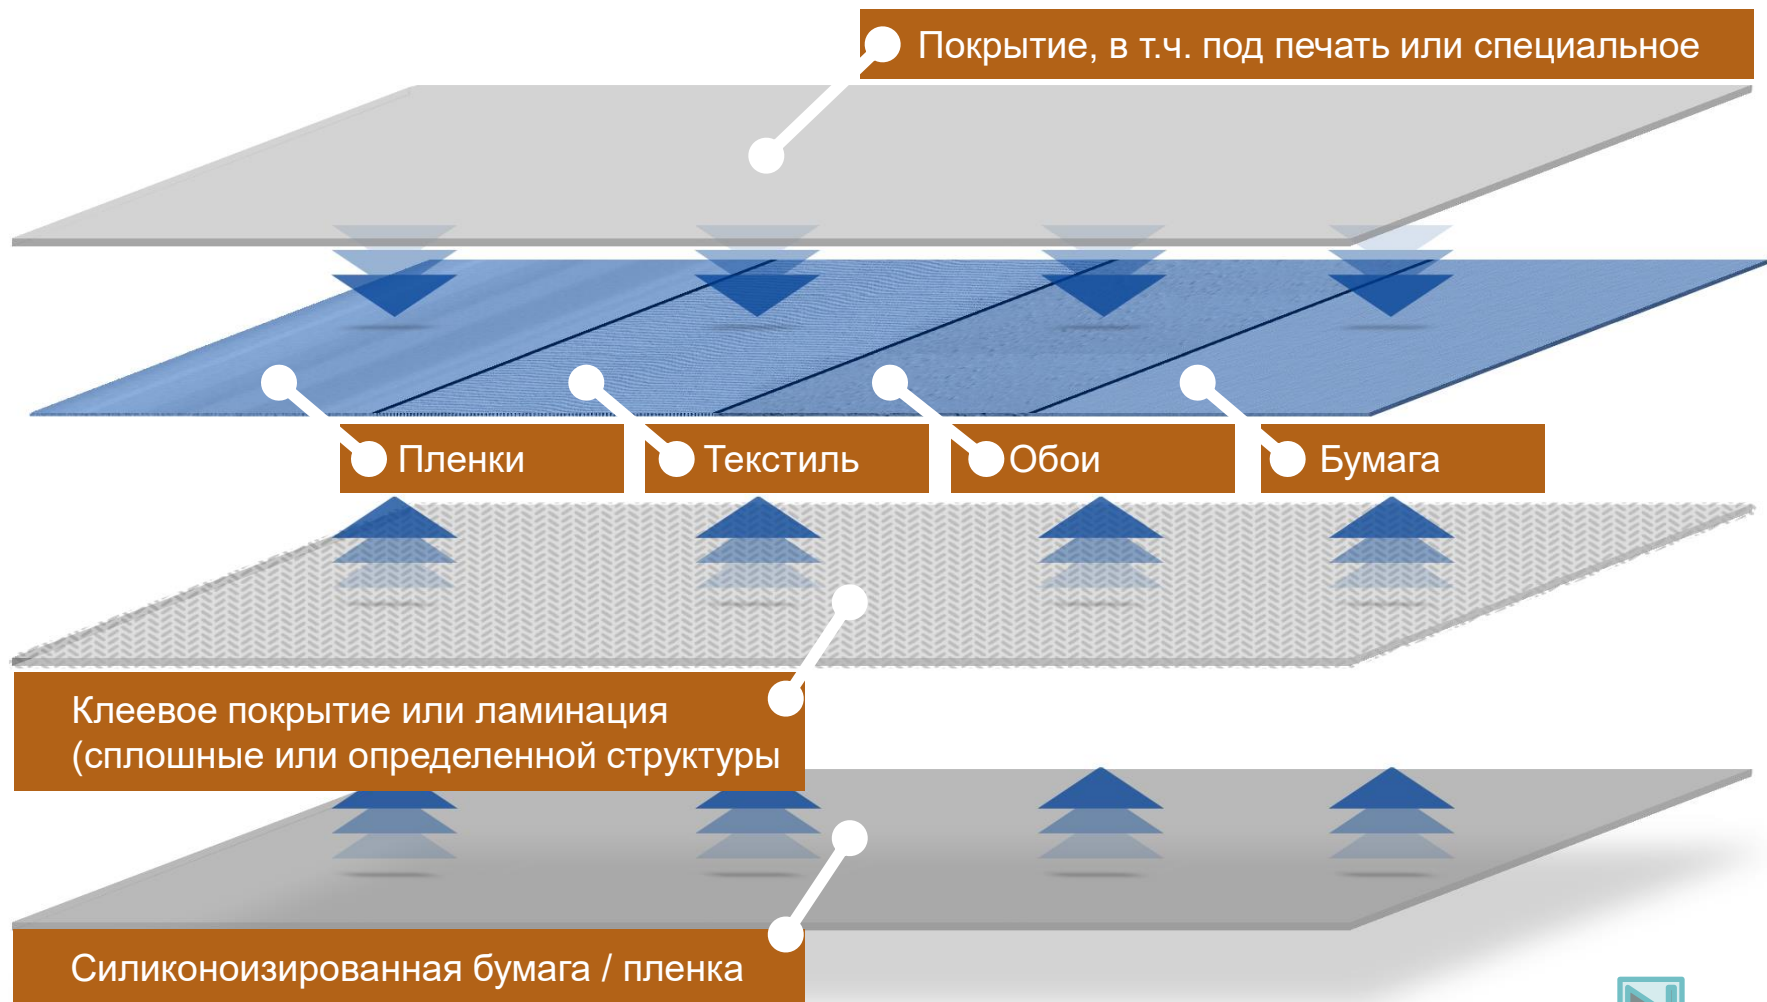

1889

Образование компании

Завод NESCHEN в Германии сегодня

Наши технические возможности для разнообразных задач

Почему NESCHEN?

- **127 лет успешных разработок и инноваций**, подкрепленных серьезным опытом и многолетней практикой!
- Фокус на удобство и выгоду пользователей.
Наш лозунг: «ИДЕИ ДЛЯ УСПЕХА!», **для Вашего успеха!**
- Уникальные, инновационные технологии и продукты:
Мы не просто следуем моде, но и являемся ее законодателями!
- Учет новейших мировых тенденций и наработок в технологиях печати и последующей обработки
- Качественные материалы – в основе оптимальное, проверенное сырье
- Современные, безопасные для здоровья и окружающей среды покрытия и клеевые составы
- Великолепное качество печати и цветопередачи
- Сертификация. Безупречный результат и долгая служба изделий