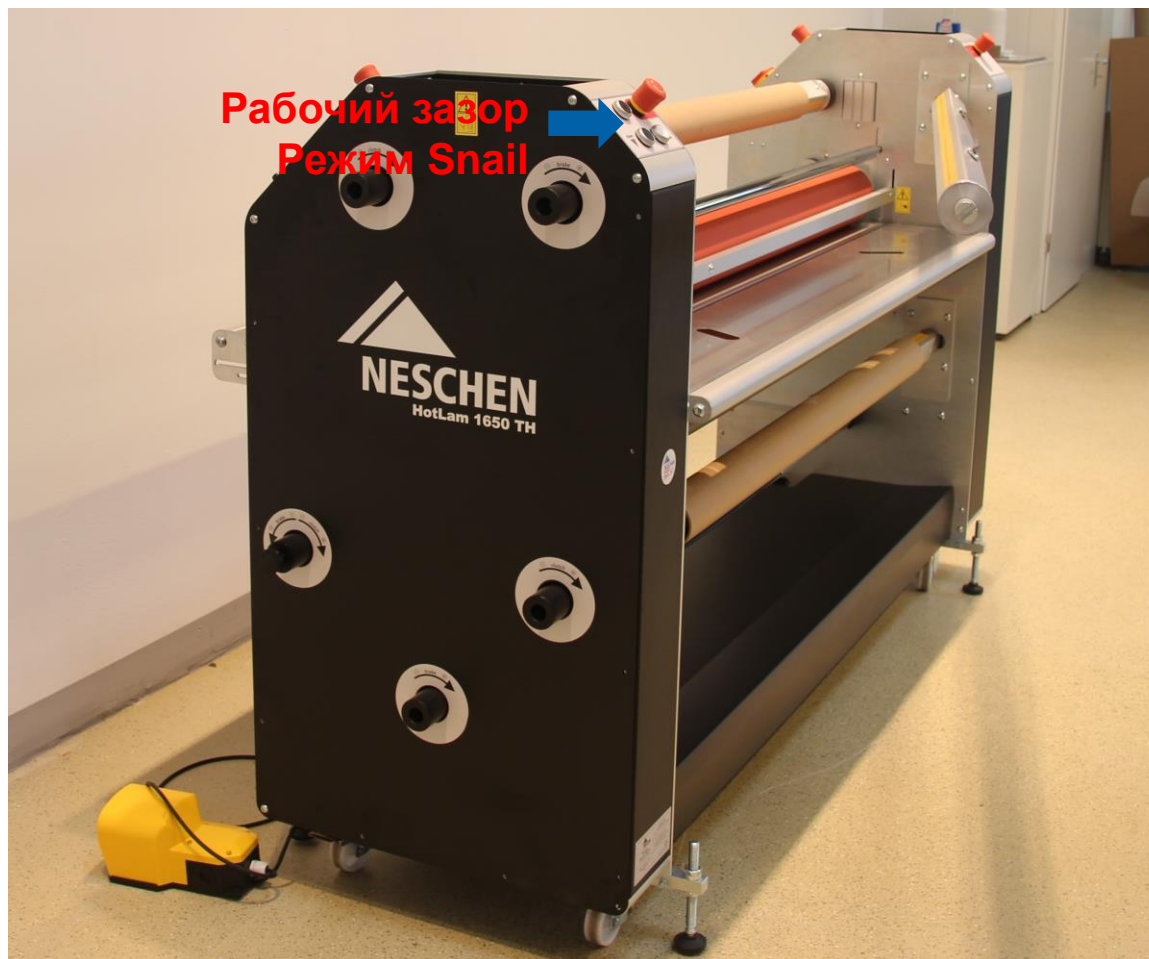

Neschen Hotlam 1650 TH - Вид сзади