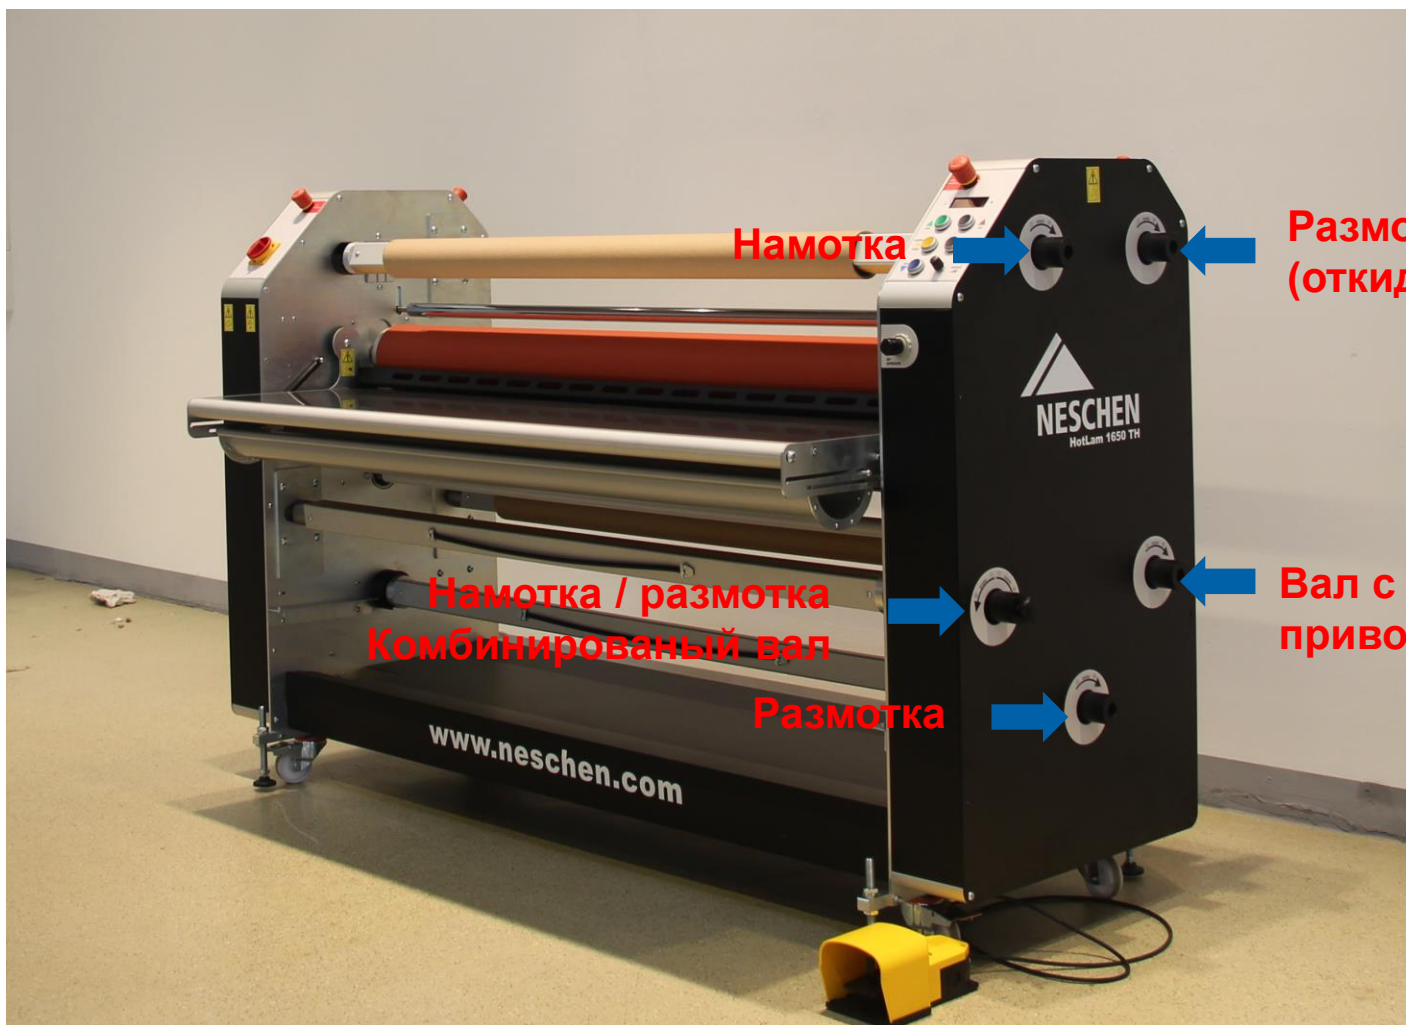

Neschen Hotlam 1650 TH - Валы

Намотка

Размотка
(откидной вал)

Намотка / размотка
Комбинированный вал

Вал с
приводом

Размотка