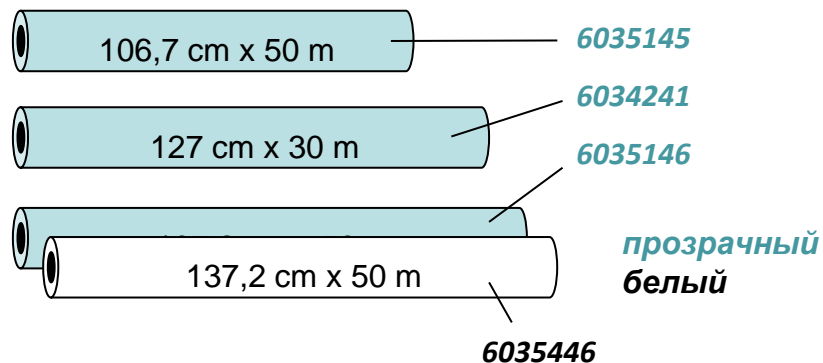

Сольвент, латекс и УФ:

Чернила на водной основе:

Прозрачная пленка для таких чернил пока технически не возможна