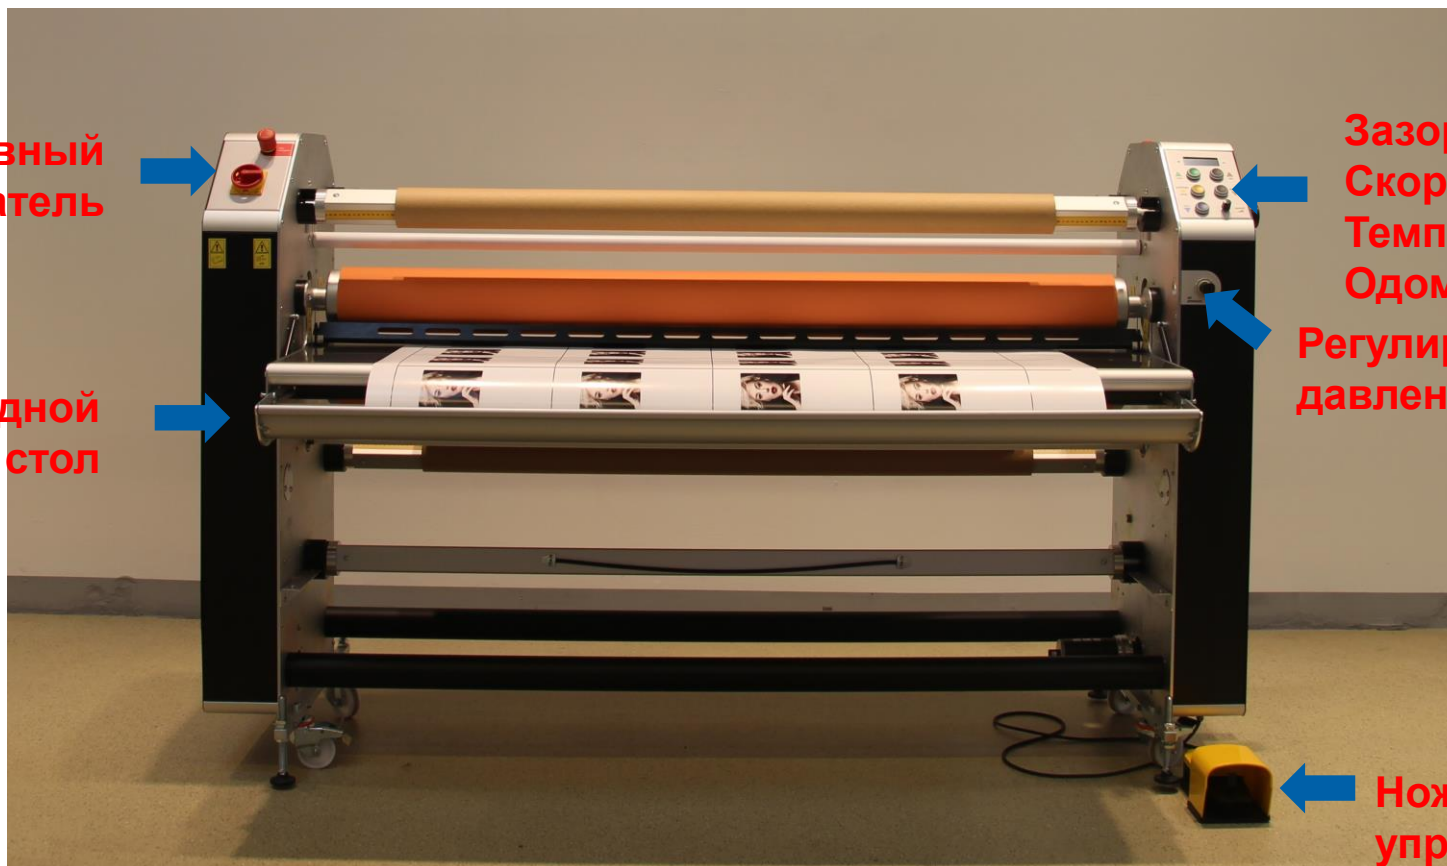

Neschen Coldlam 1650 – Вид спереди

Главный
выключатель

Откидной
рабочий стол

Зазор
Скорость
Температура
Одометр
Регулировка
давления

Ножная педаль
управления

Neschen Coldlam 1650 – Вид сзади

Рабочий зазор
Режим Snail