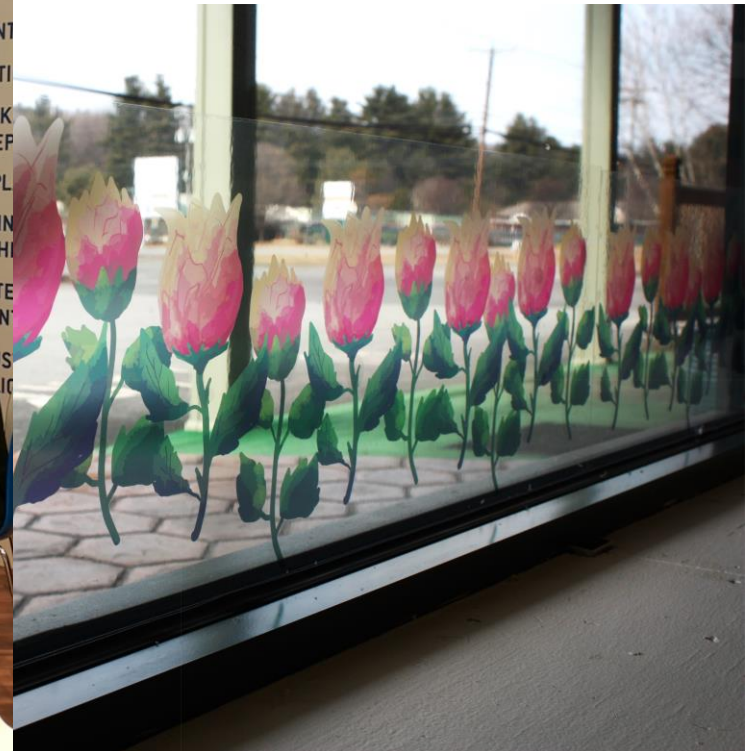

SOLVOPRINT WINDOW-GRIP

Пленка с силиконовым клеем

Статическая пленка

слева: solvoprint window grip ultra clear

справа: статическая пленка

SOLVOPRINT WINDOW-GRIP

SOLVOPRINT WINDOW-GRIP

SOLVOPRINT WINDOW-GRIP