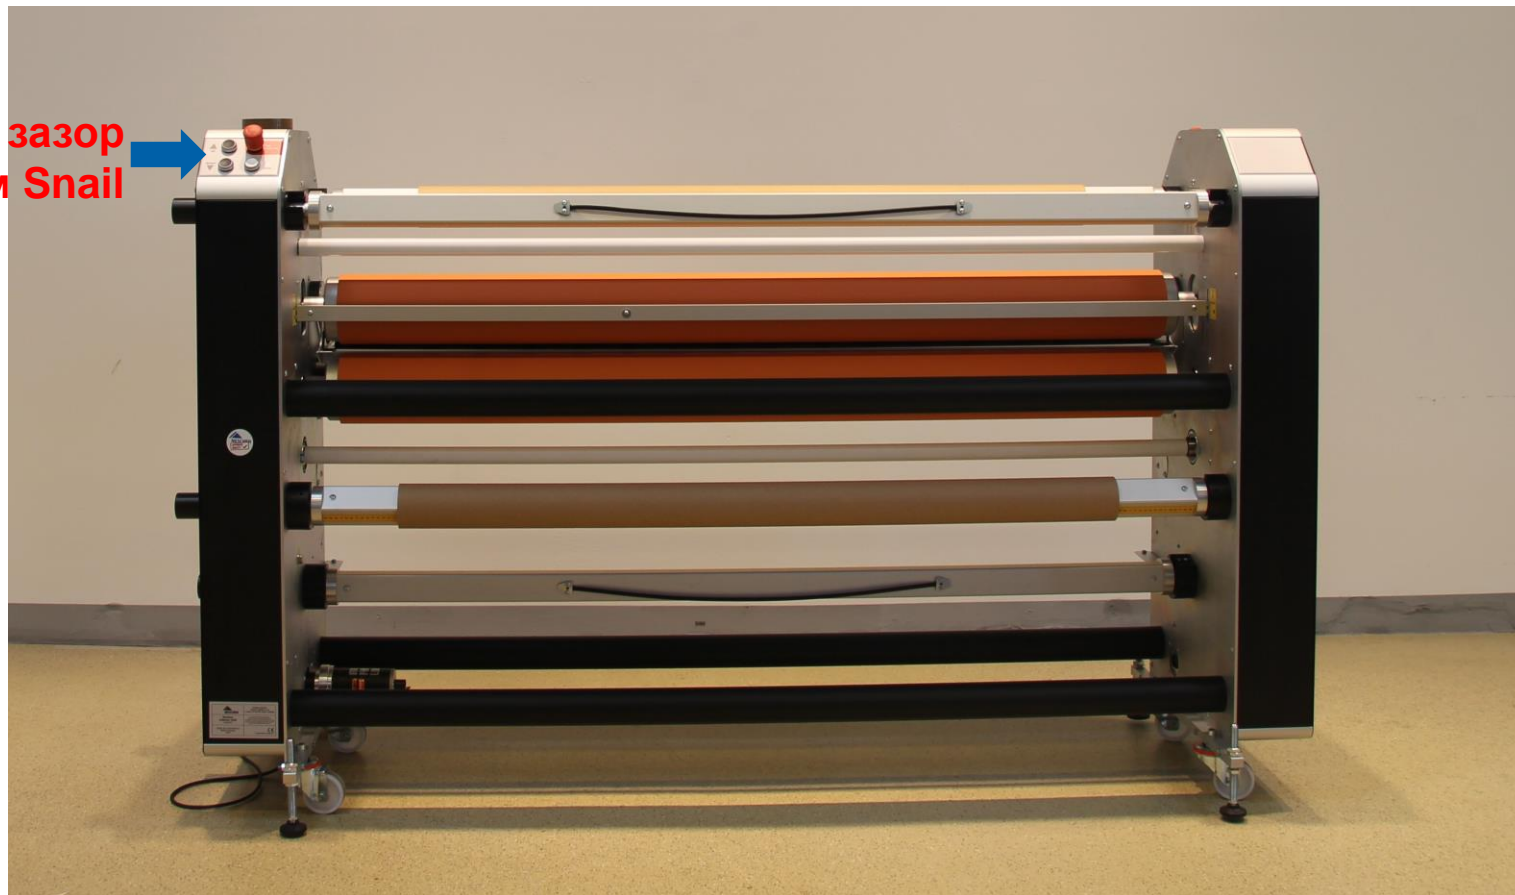

Neschen Coldlam 1650 – Вид спереди

Главный
выключатель

Откидной
рабочий стол

Зазор
Скорость
Температура
Одометр
Регулировка
давления

Ножная педаль
управления

Neschen Coldlam 1650 – Вид сзади

Рабочий зазор
Режим Snail