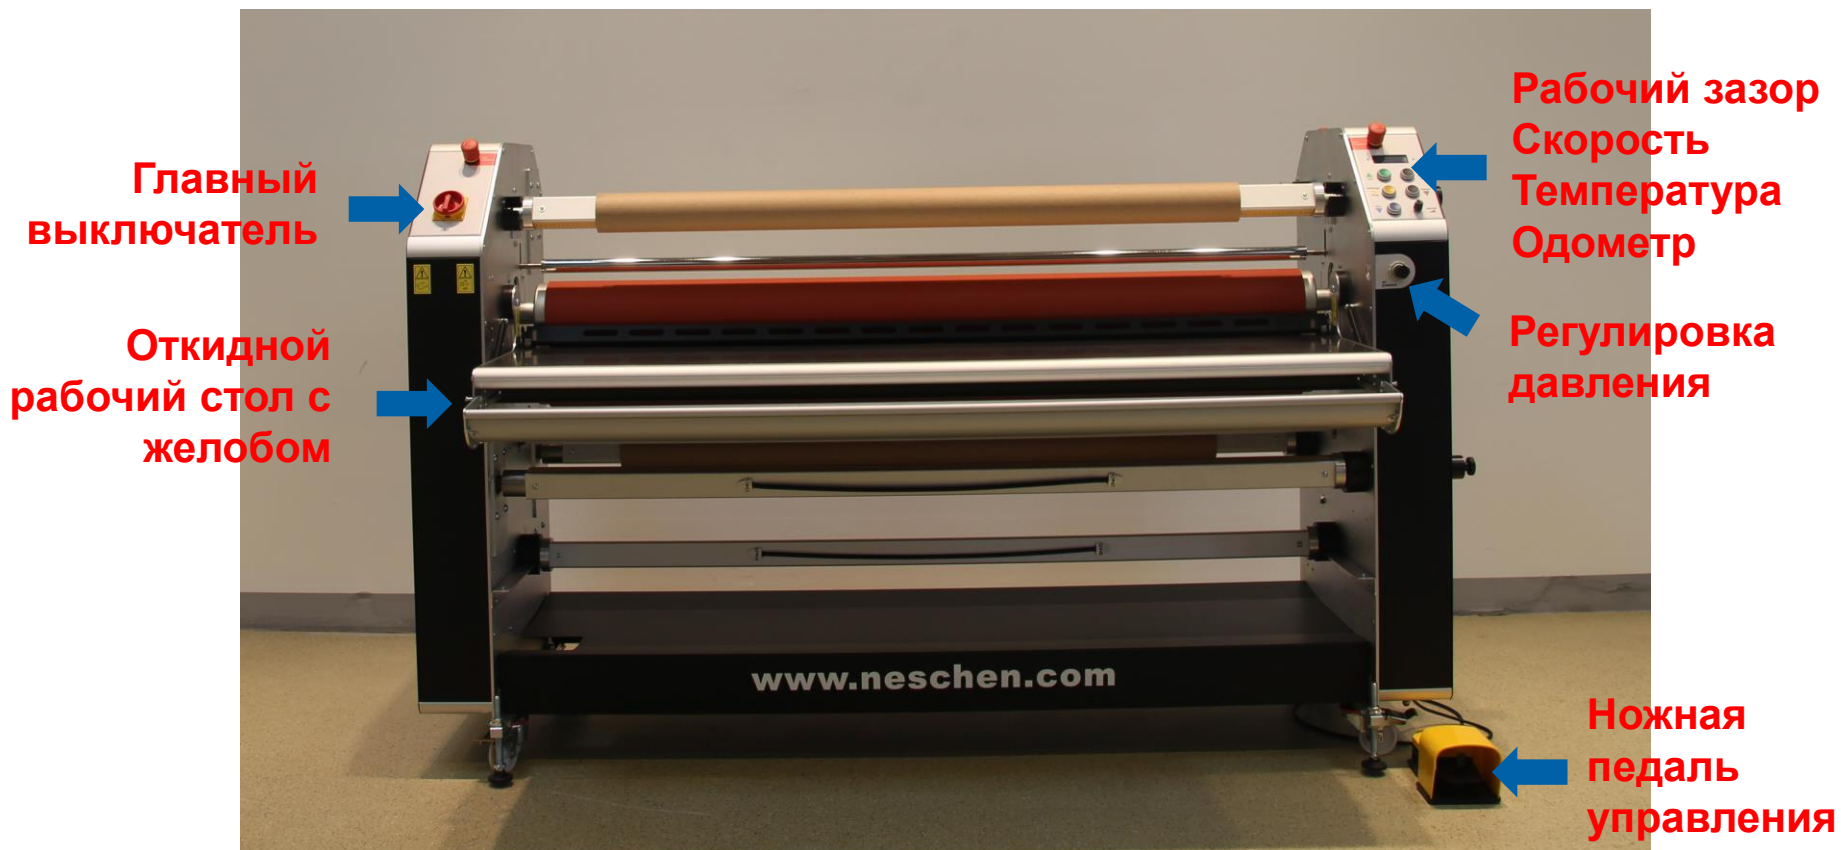

Neschen Hotlam 1650 TH – Вид спереди