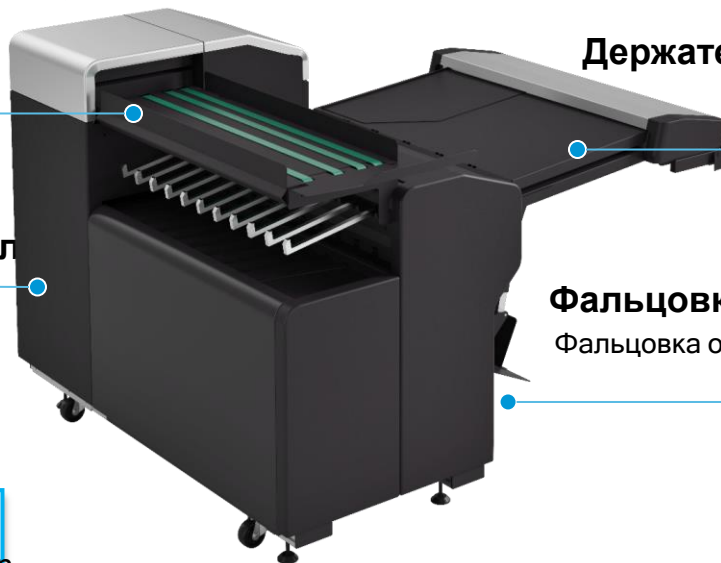

**Держатель для отпечатков**

До 10 страниц  
(75-120 г/см)

**Фальцовка отпечатков до 6 м**

Фальцовка отпечатков **без ограничения**  
длины (опционально)

**Full Integration**

Bi-directional Communication  
Full control from SmartStream