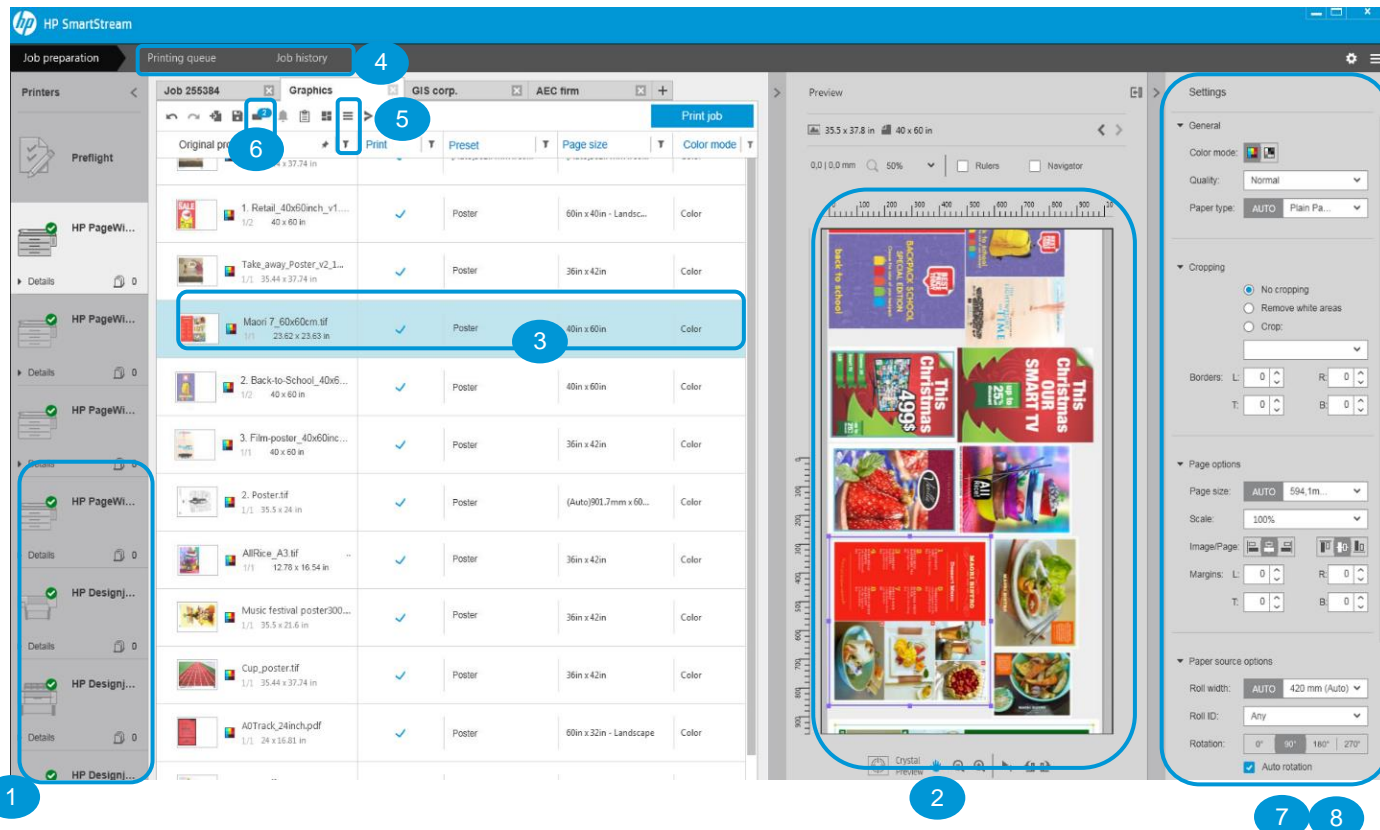

**Настраиваемая высота**

**Full Integration**

Bi-directional Communication  
Full control from SmartStream

# HP SmartStream ПО – Традиционные Основные возможности

1. Поддержка нескольких принтеров и отображение их статуса, а также уровень расходных материалов
2. Предпросмотр в реальном времени с HP Crystal Technology для большей точности (цвет, прозрачность).
3. Размер и тип страницы (цвет или ч/б) определяется автоматически
4. Отображает состояние задания через панель очереди заданий и истории работы; История работы позволяет быстро повторить печать
5. Дополнительные фильтры и функция извлечения - специально для многостраничных документов
6. Автоматическое обнаружение потенциальных проблем и компоновки PDF
7. Все настройки печати на одной странице, управление настройками финишного оборудования при подключении
8. Размер страницы, тип бумаги, режим цвета, качества печати, Не рулона, ширина рулона, вращение, количество копий, масштаб, выравнивание, источник бумаги,